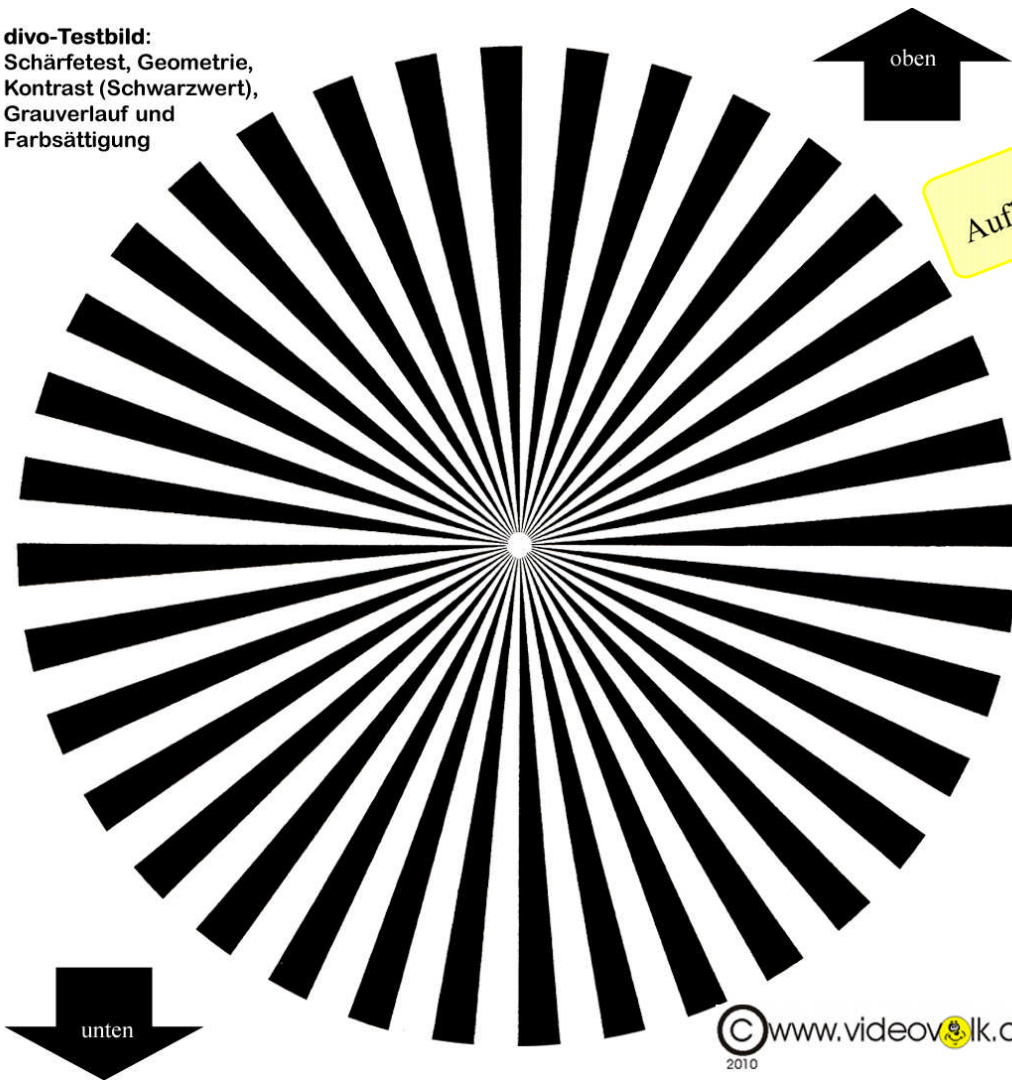

100% schwarz

linker Rand

IRE Farbbalken

100% weiß

divo-Testbild:
Schärfetest, Geometrie,
Kontrast (Schwarzwert),
Grauverlauf und
Farbsättigung

oben

unten

Format: 16:9
Auflösung HDV 1920 1080i

100% weiß

Grautreppe

rechter Rand

100% schwarz

© 2010 www.videovolk.de